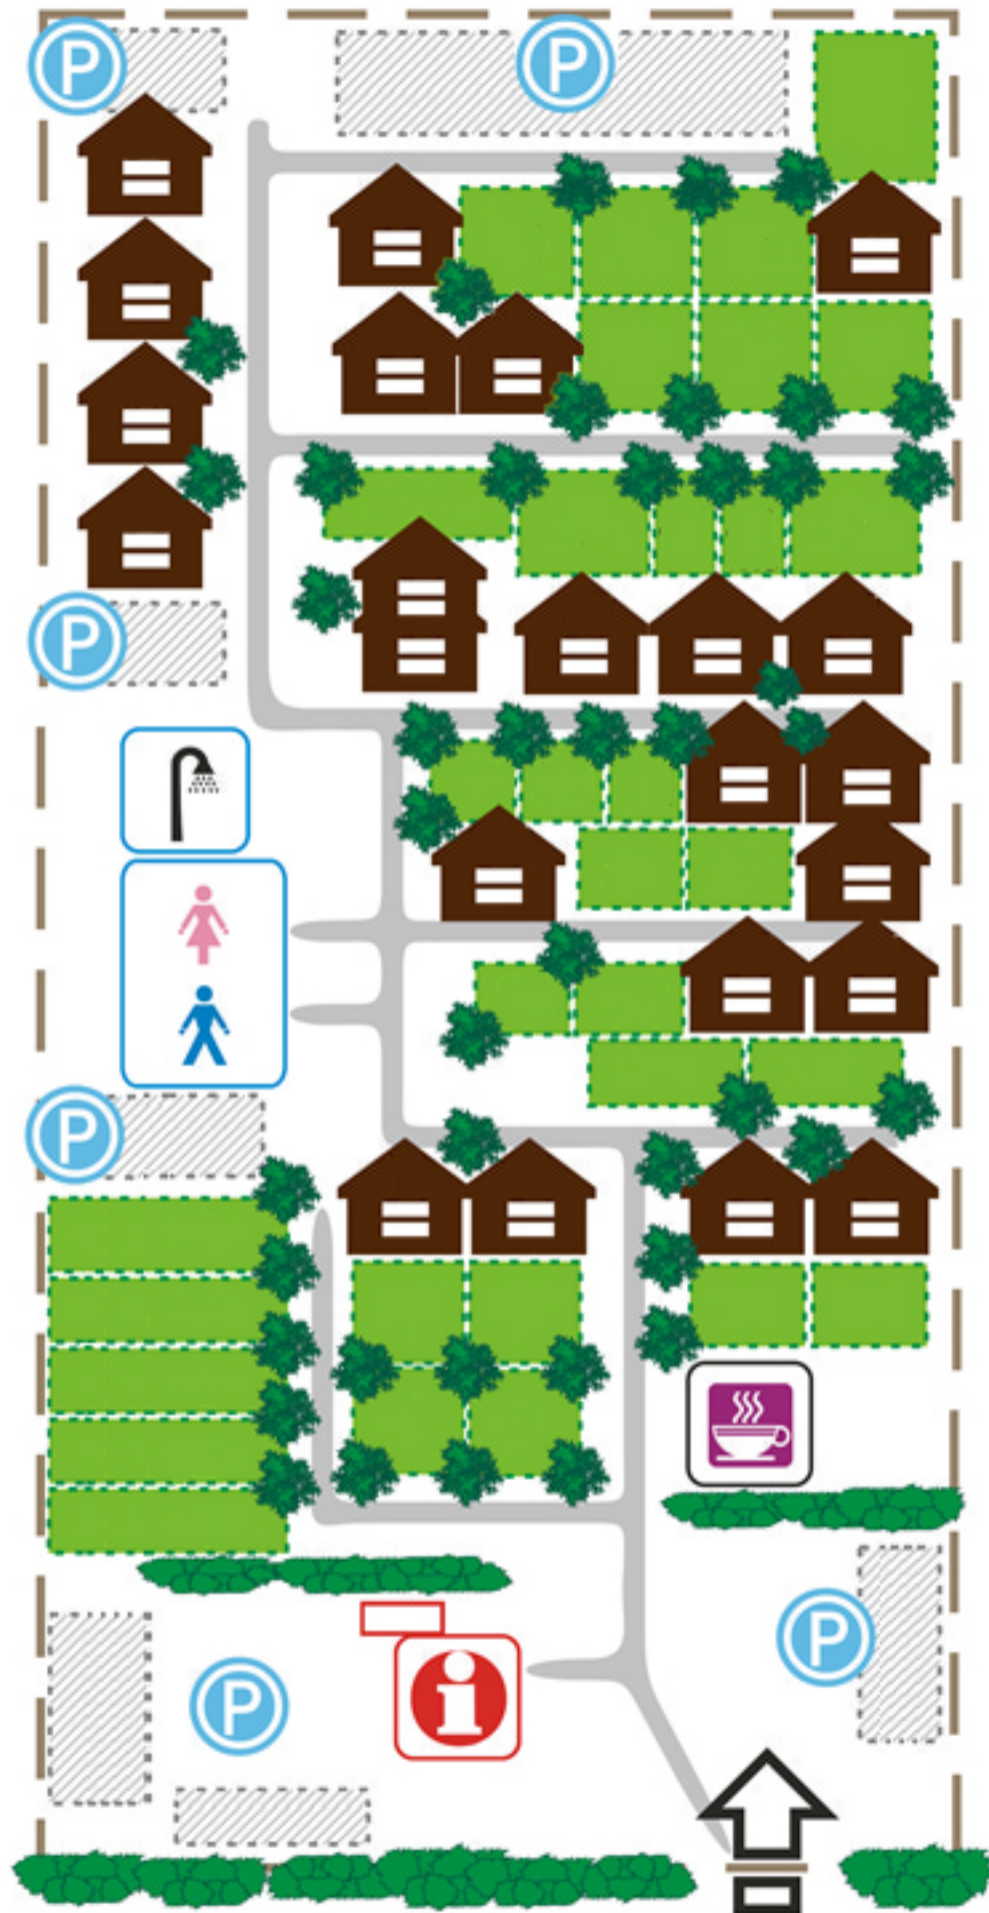

Camping Luna
Via delle Pinete, 392
Marina di Massa (MS)
Italia

Tel. (+39) 0585 780460
Fax (+39) 0585 784058
Email: info@campingluna.it

www.campingluna.it

LEGENDA:

- SOSTA 
- BAR 
- DOCCIA 
- BUNGALOW 
- PIAZZOLA 
- DIREZIONE 
- ENTRATA 
- STRADA 

a 100 mt dal mare!